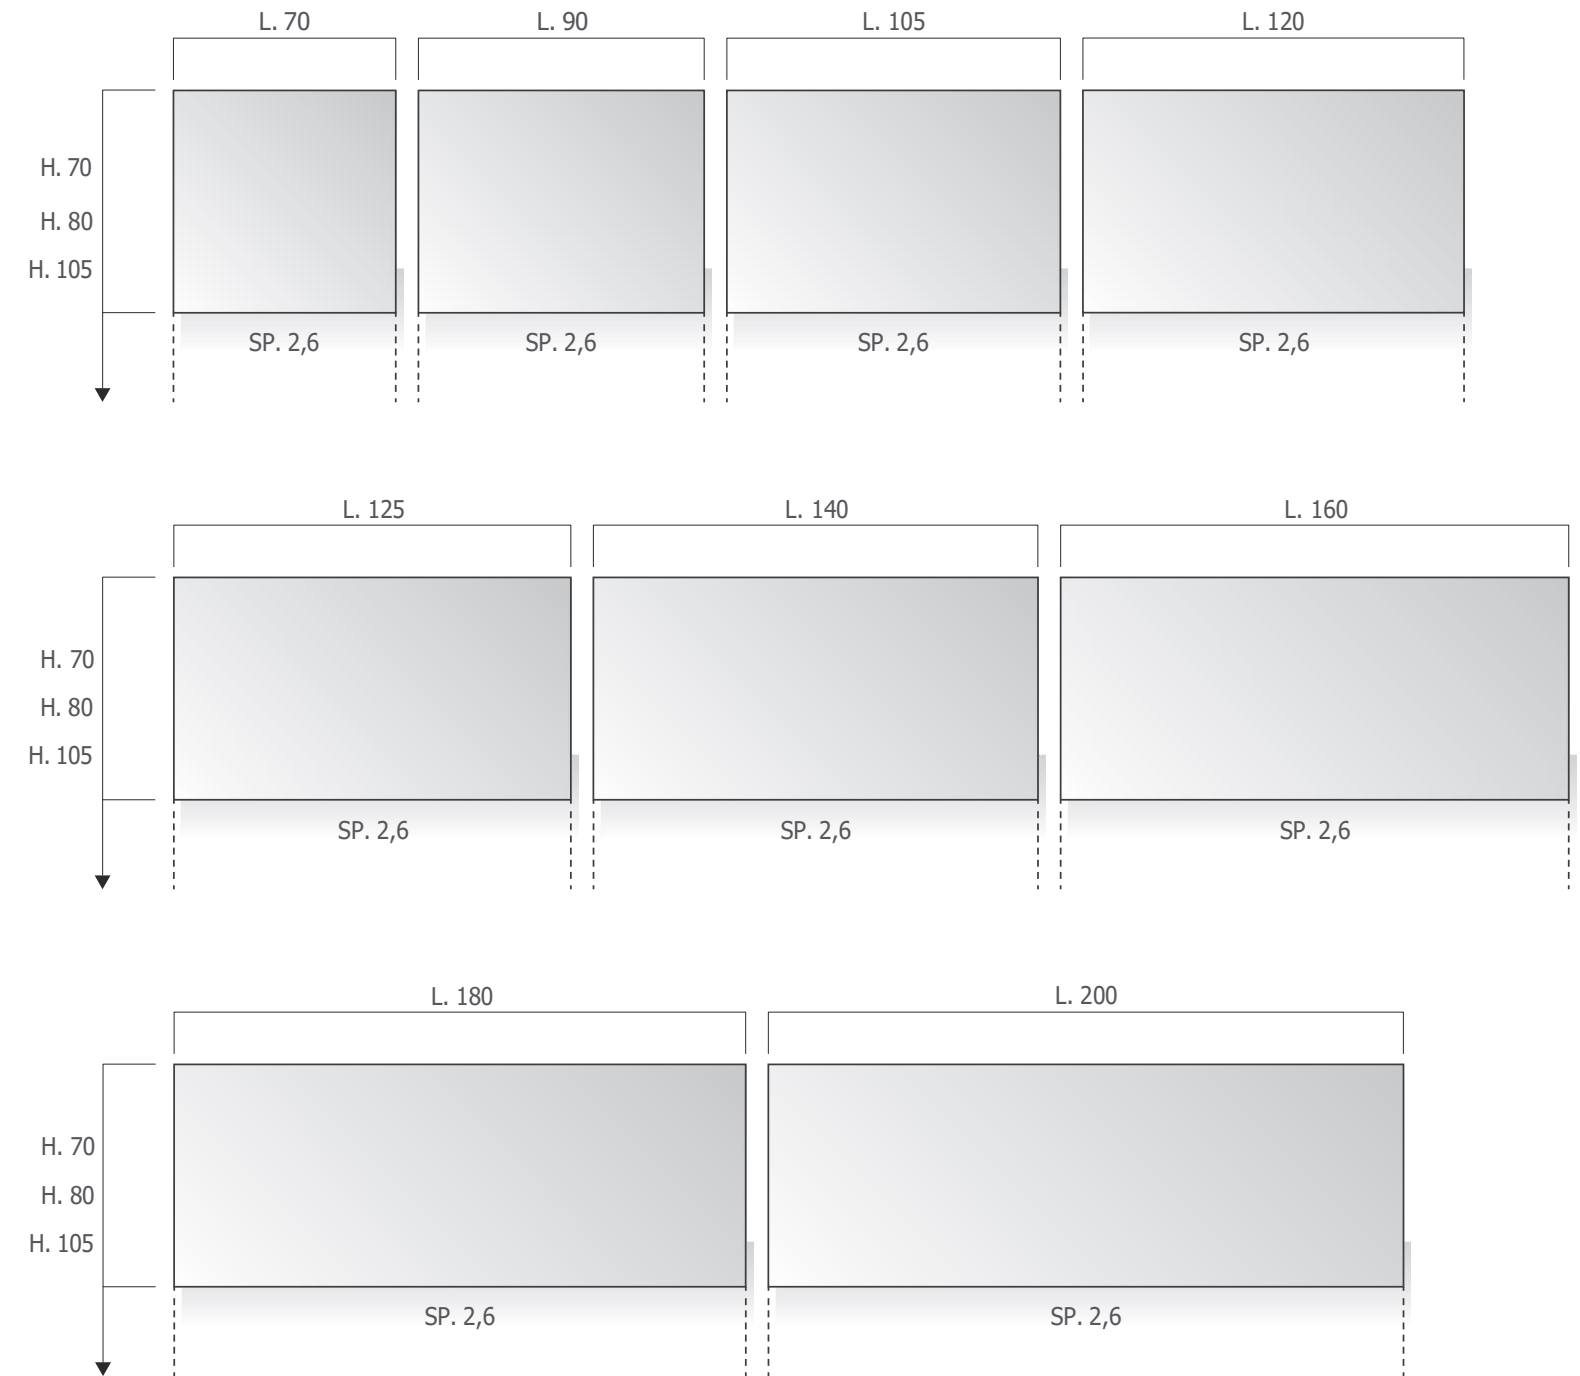

Fiancone terminale
H. 87

Colonnina porta oggetti
H. 100 - P. 42

Ripiani interni

Piani Top Melaminico

Specchiere H. 70/80/105

Specchiere su misura

SPECCHIERE LAMPADE

specchiere
mirrors