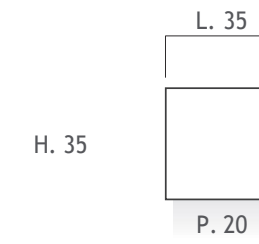

Basi sospese portalavabo 2 ante H. 50

Basi sospese portalavabo 2 cassette H. 50

modularità
modularity

Basi sospese a giorno H. 50

Basi sospese 1 e 2 ante H. 50

Pensili a giorno H. 35

Pensili 1 anta H. 35

Basi sospese 2 cassetti H. 50