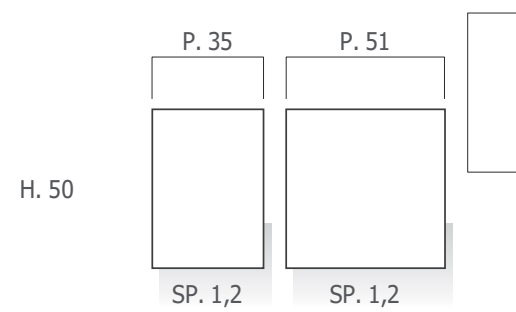

Fianchi terminali H. 50