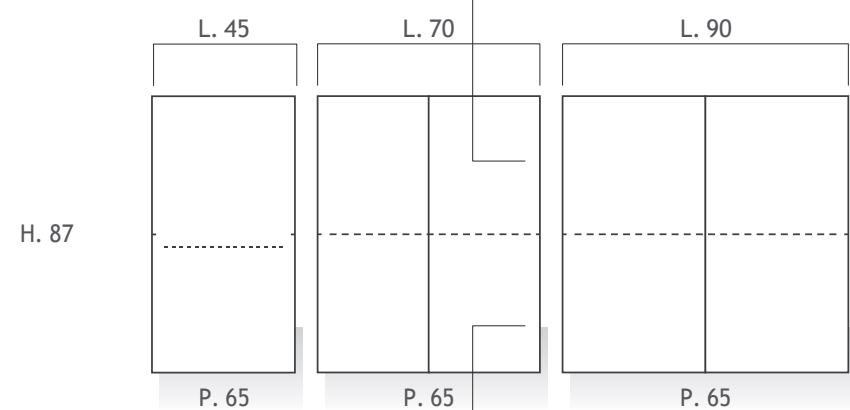

modularità modularity

Basi lavanderia 1 e 2 ante H. 87 - P. 65