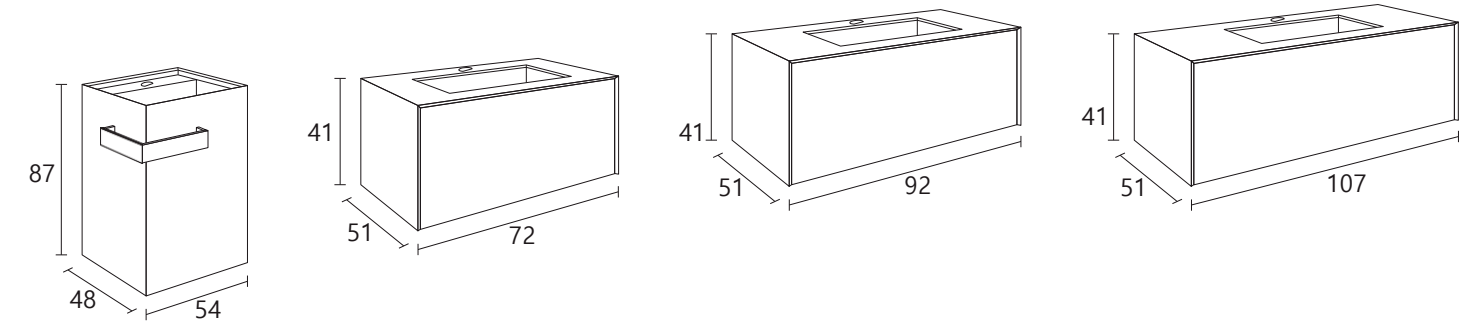

modularità
modularity