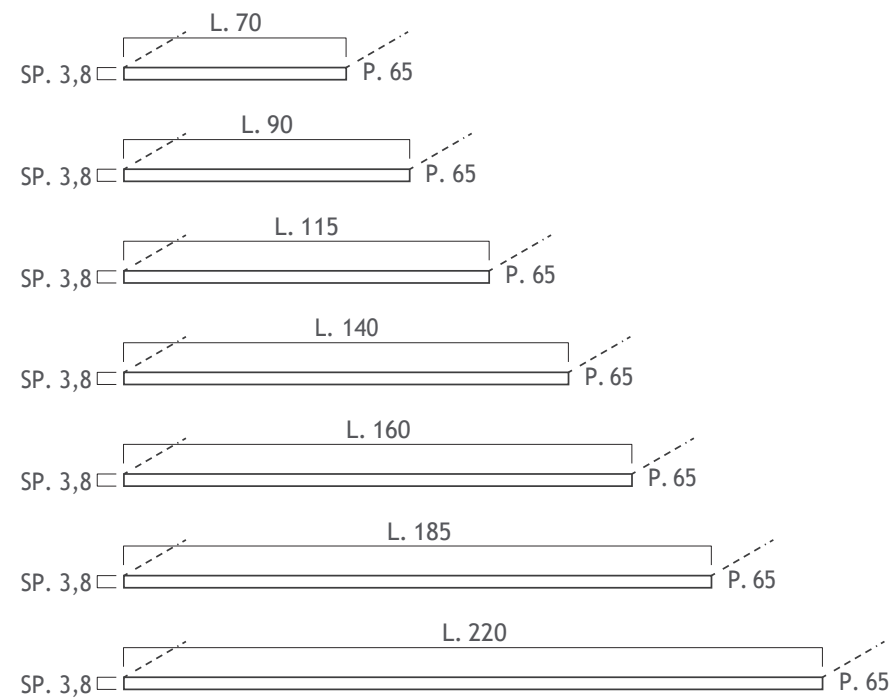

Fiancone terminale
H. 87

Colonnina porta oggetti
H. 100 - P. 42

Ripiani interni

Piani Top Melaminico

Specchiere H. 70/80/105

Specchiere su misura

SPECCHIERE LAMPADE

specchiere
mirrors