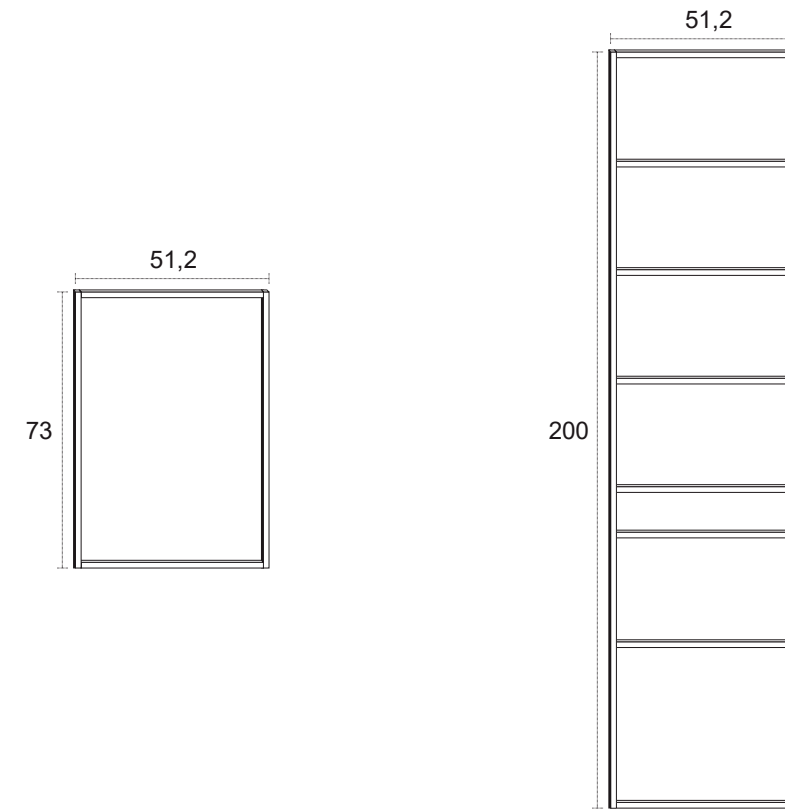

alluminio verniciato nero
black painted aluminium

modularità
modularity

I colori del presente campionario possono subire nel tempo leggere variazioni ed hanno quindi solo valore indicativo.
Colours shown in this samples might slightly change in the course of time; therefore they are only to be considered as an indication.