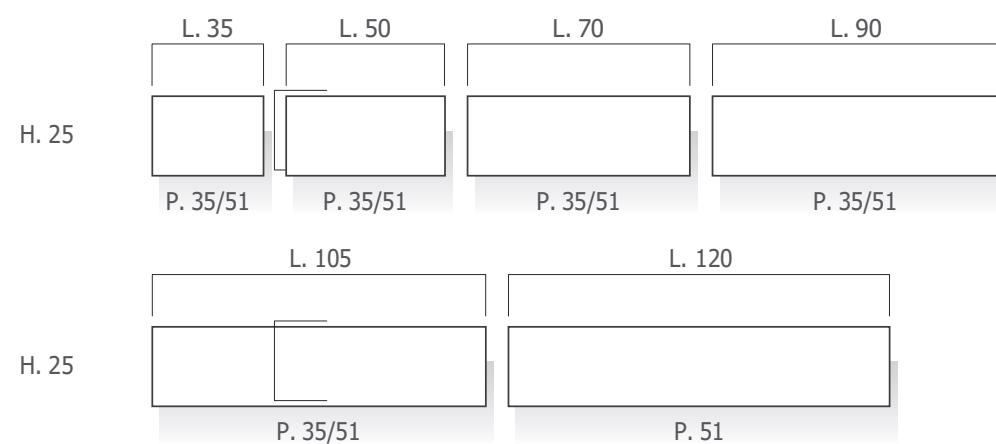

modularità
modularity

Basi sospese portalavabo H. 25

Basi sospese a giorno H. 25

Basi sospese 1 cassetto H. 25

Fianchi terminali H. 25

modularità
modularity

Basi sospese portalavabo semincasso 1 cassetto H. 50