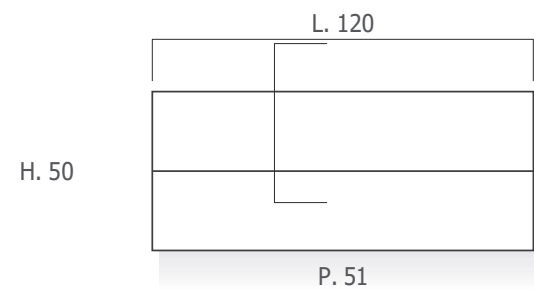

Basi sospese portalavabo 2 ante H. 50

Basi sospese portalavabo 2 cassette H. 50

modularità
modularity

Basi sospese a giorno H. 50

Basi sospese 1 e 2 ante H. 50

Pensili a giorno H. 35

Pensili 1 anta H. 35

Basi sospese 2 cassetti H. 50