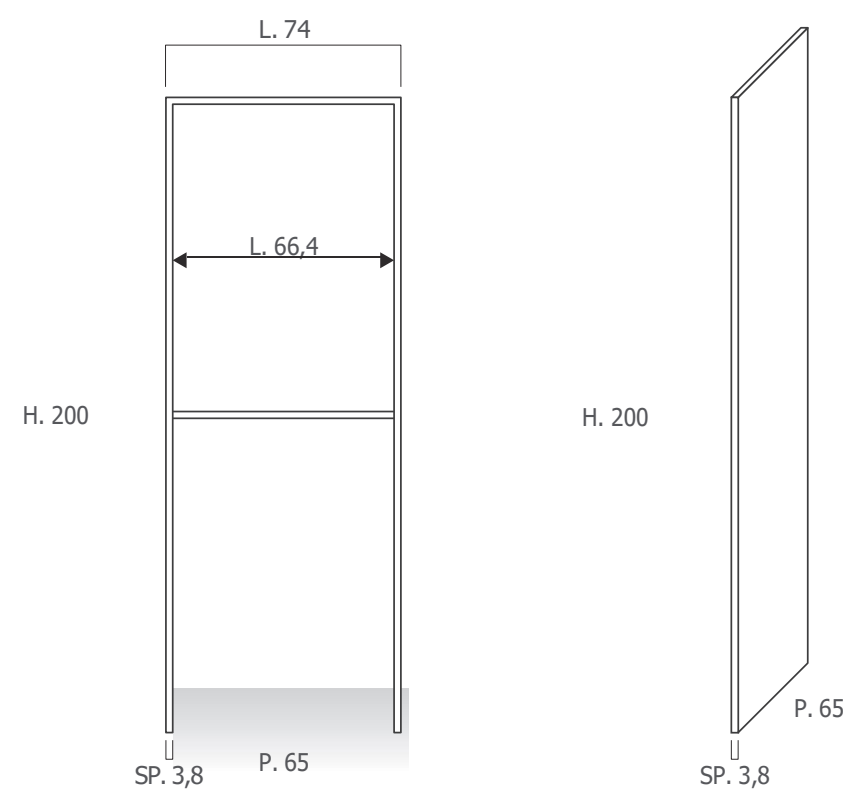

Colonna portalavatrice
asciugatrice H. 200 - P. 65