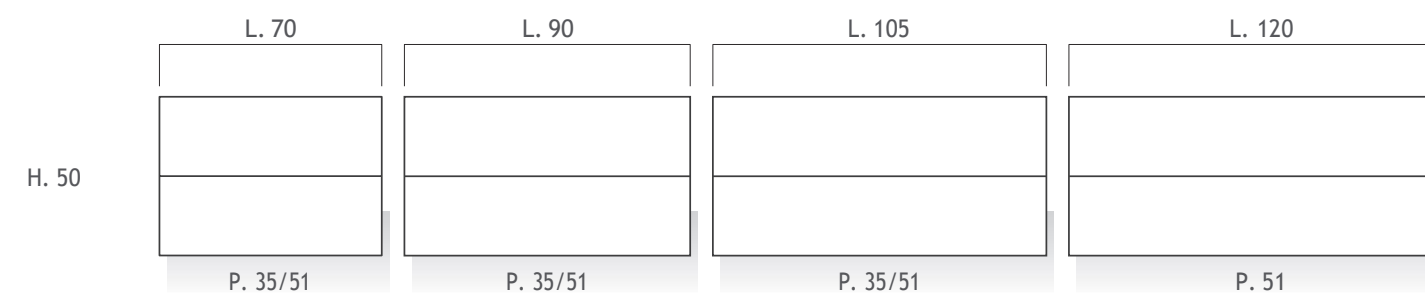

Basi sospese portalavabo 2 cassette H. 50