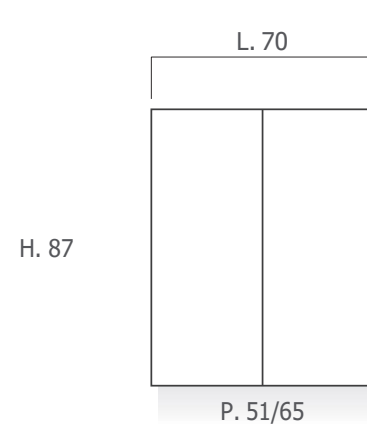

Basi portalavatrice 2 ante H. 87