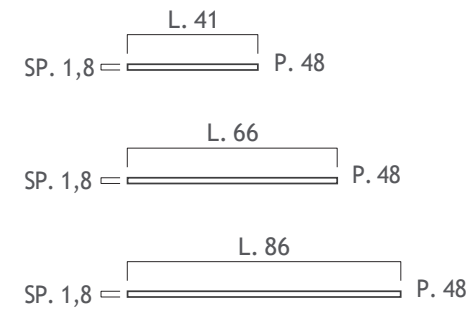

Ripiani interni