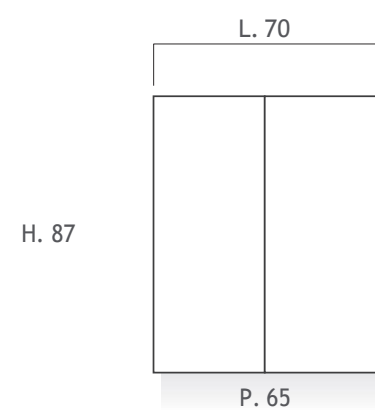

Basi portalavatrice
2 ante H. 87 - P. 65