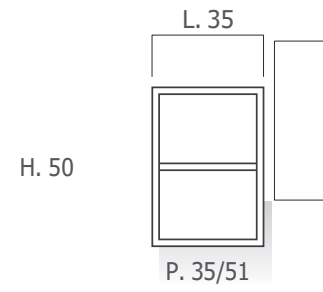

Basi sospese portalavabo 2 ante H. 50

Basi sospese portalavabo 2 cassette H. 50

modularità
modularity

Basi sospese a giorno H. 50

Basi sospese 1 e 2 ante H. 50

Pensili a giorno H. 35

Pensili 1 anta H. 35

Basi sospese 2 cassetti H. 50