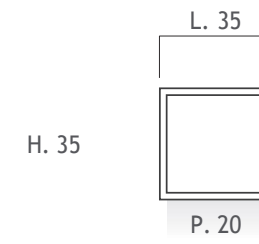

Basi sospese portalavabo 2 ante H. 50

Basi sospese portalavabo 2 cassette H. 50

modularità
modularity

Basi sospese a giorno H. 50

Basi sospese 1 e 2 ante H. 50

Pensili a giorno H. 35

Pensili 1 anta H. 35

Basi sospese 2 cassetti H. 50