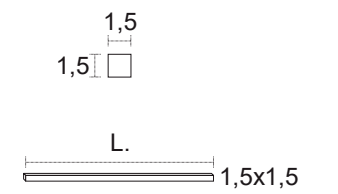

I colori del presente campionario possono subire nel tempo leggere variazioni ed hanno quindi solo valore indicativo.
Colours shown in this samples might slightly change in the course of time; therefore they are only to be considered as an indication.