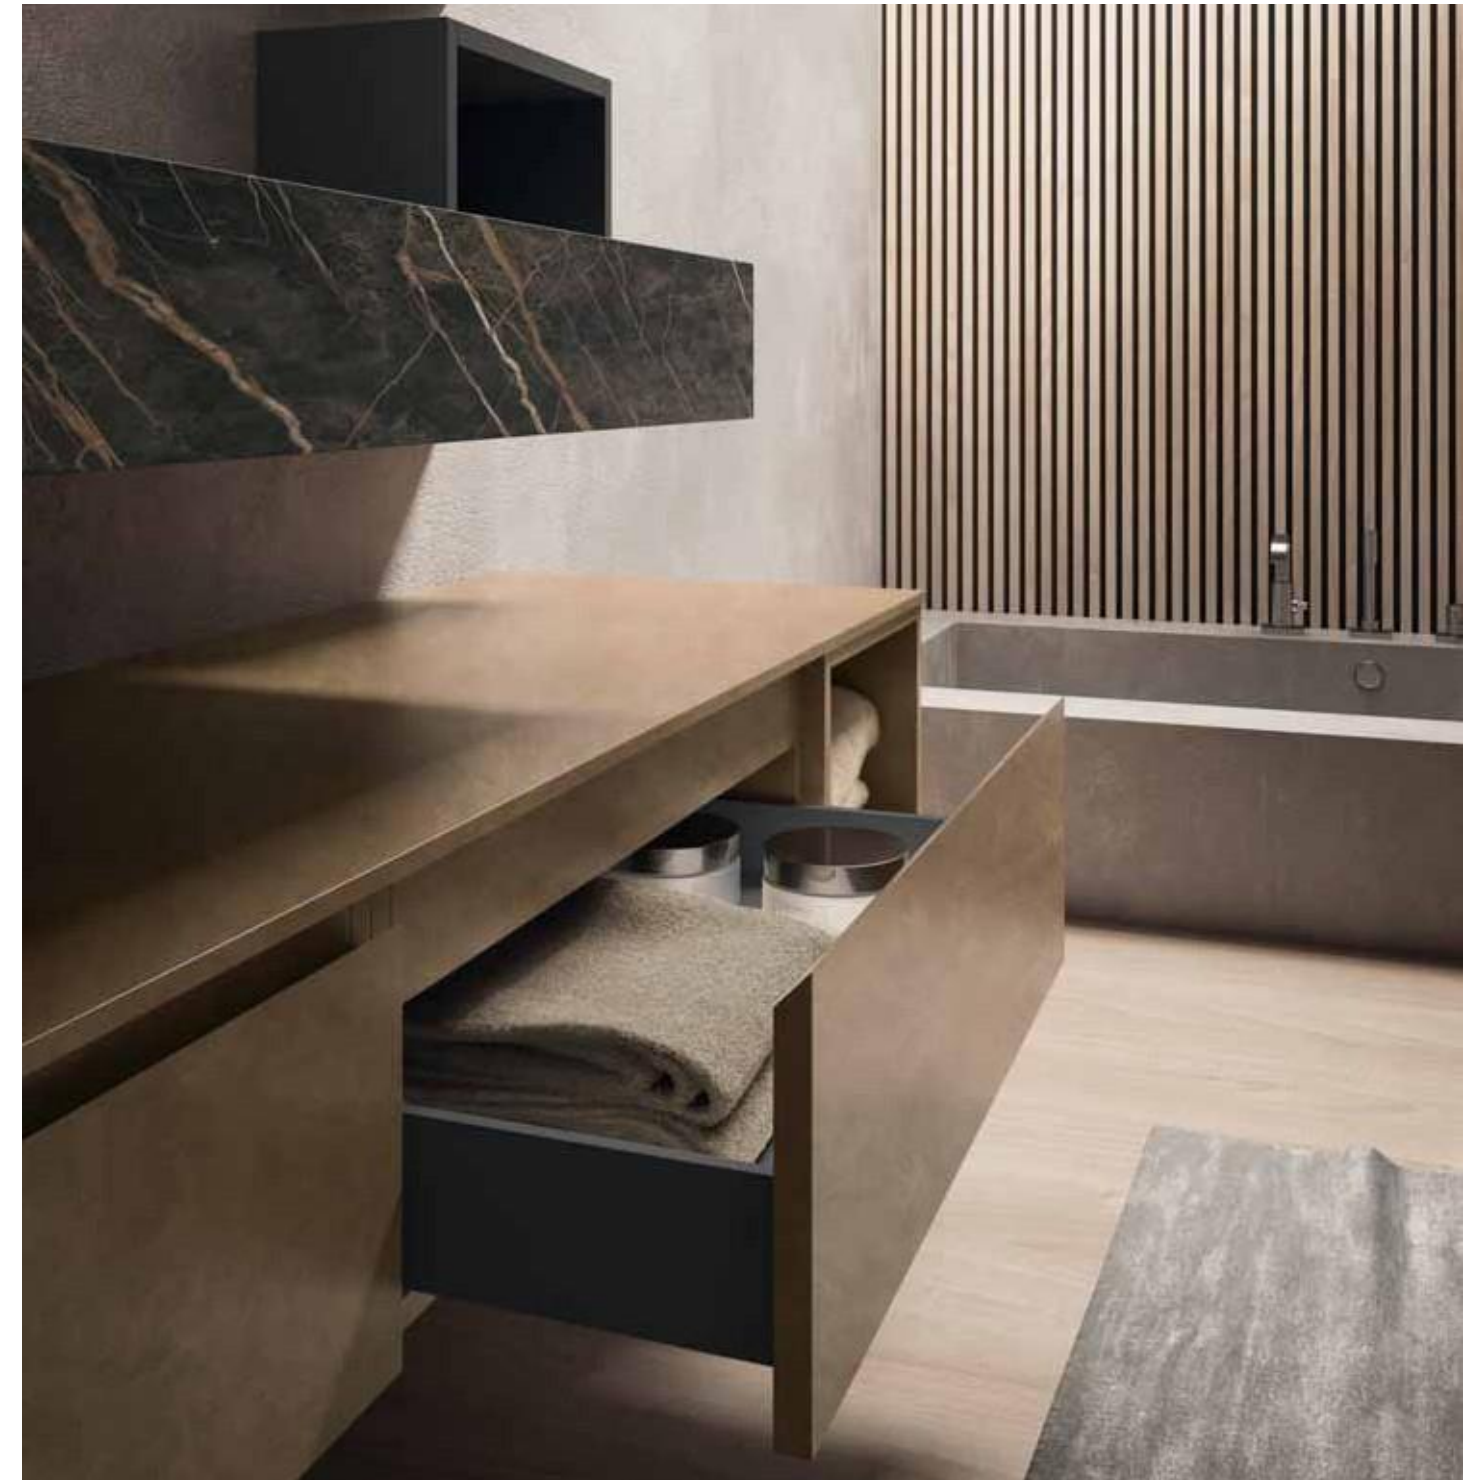

E' un sistema bagno dal piglio giovane e deciso.
La collezione è caratterizzata da una cornice di 12 mm che custodisce i contenitori in un'elegante cornice.
Finiture moderne effetto acciaio e laccati metallizzati danno leggerezza alle composizioni.

*Is a young and determined bathroom model.
The collection is characterized by a frame of 12 mm which keeps the containers in an elegant setting.
Modern finishes varnished metal and metallized lacquered give lightness to the compositions.*