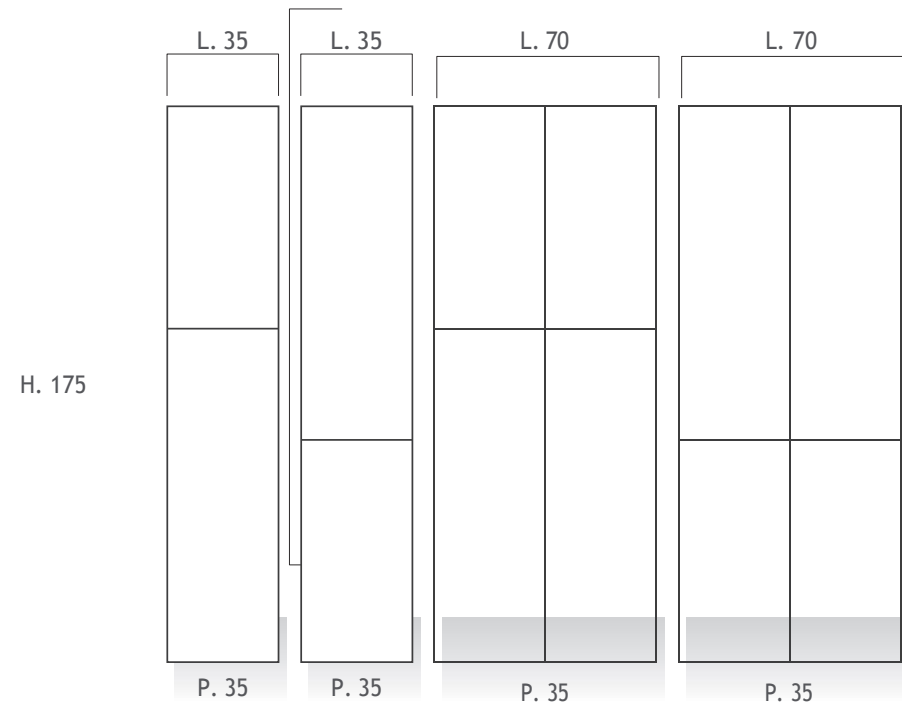

Colonne sospese 2 e 4 ante H. 175