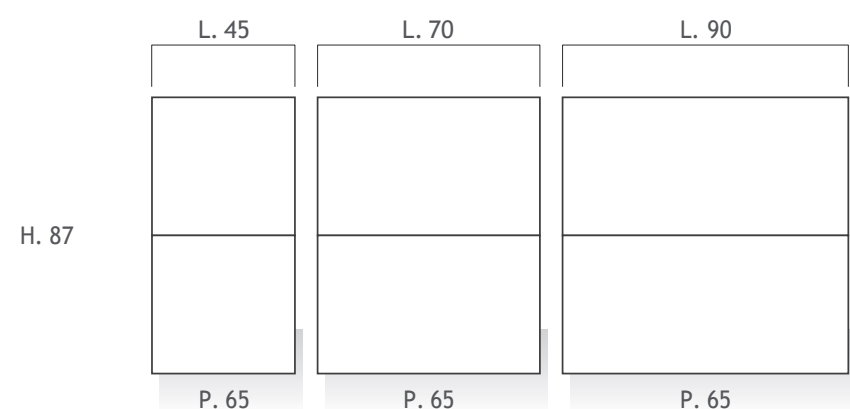

Basi lavanderia 2 cassette H. 87 - P. 65