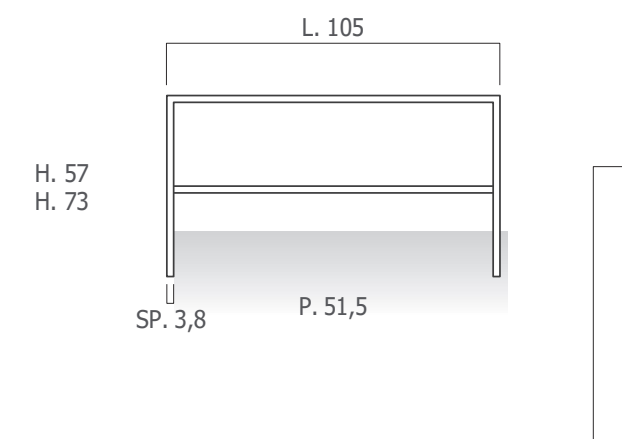

Fiancone terminale
H. 87

Colonnina porta oggetti
H. 100 - P. 42

Ripiani interni

Piani Top Melaminico

Specchiere H. 70/80/105

Specchiere su misura

SPECCHIERE LAMPADE

specchiere
mirrors