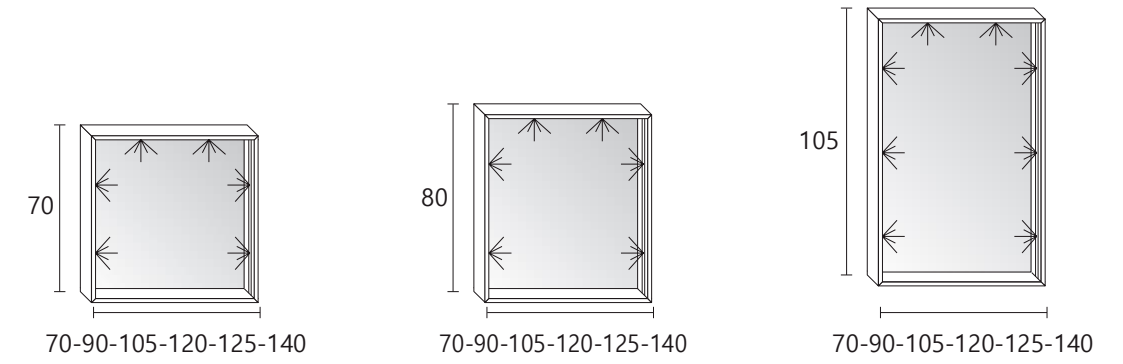

modularità
modularity