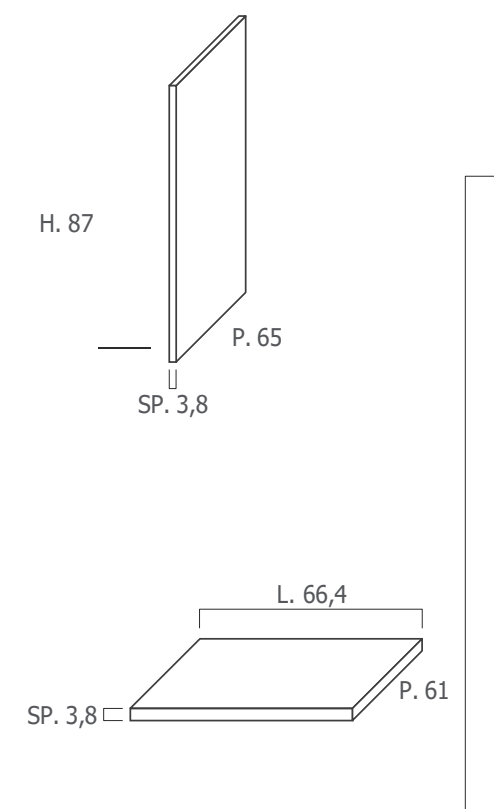

Fiancone terminale
H. 87