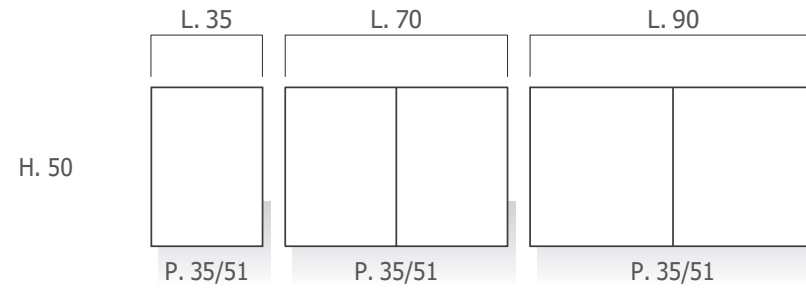

Basi sospese portalavabo 2 ante H. 50

Basi sospese portalavabo 2 cassette H. 50

modularità
modularity

Basi sospese a giorno H. 50

Basi sospese 1 e 2 ante H. 50

Pensili a giorno H. 35

Pensili 1 anta H. 35

Basi sospese 2 cassetti H. 50