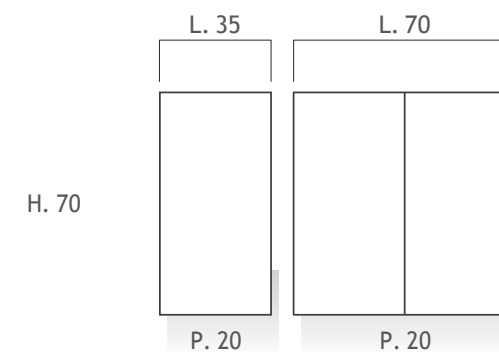

Pensili 1 e 2 ante H. 70