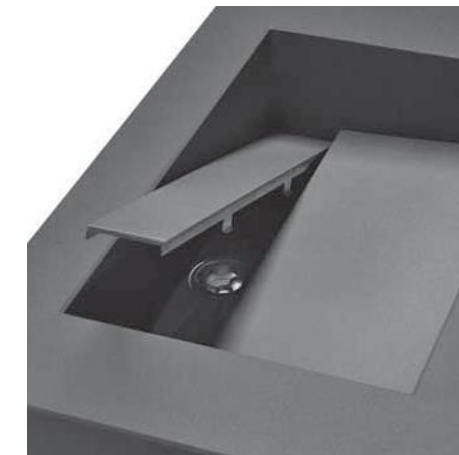

Vasca integrata a mezzo scivolo
Integrated basin with half cover panel