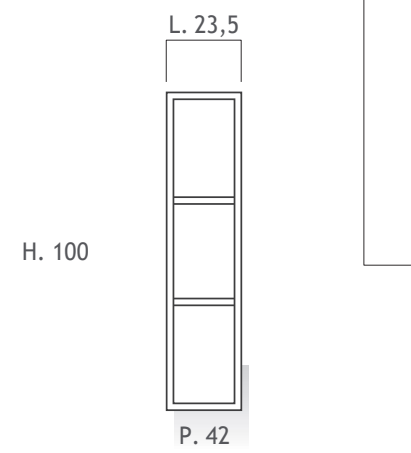

Colonnina porta oggetti
H. 100 - P. 42