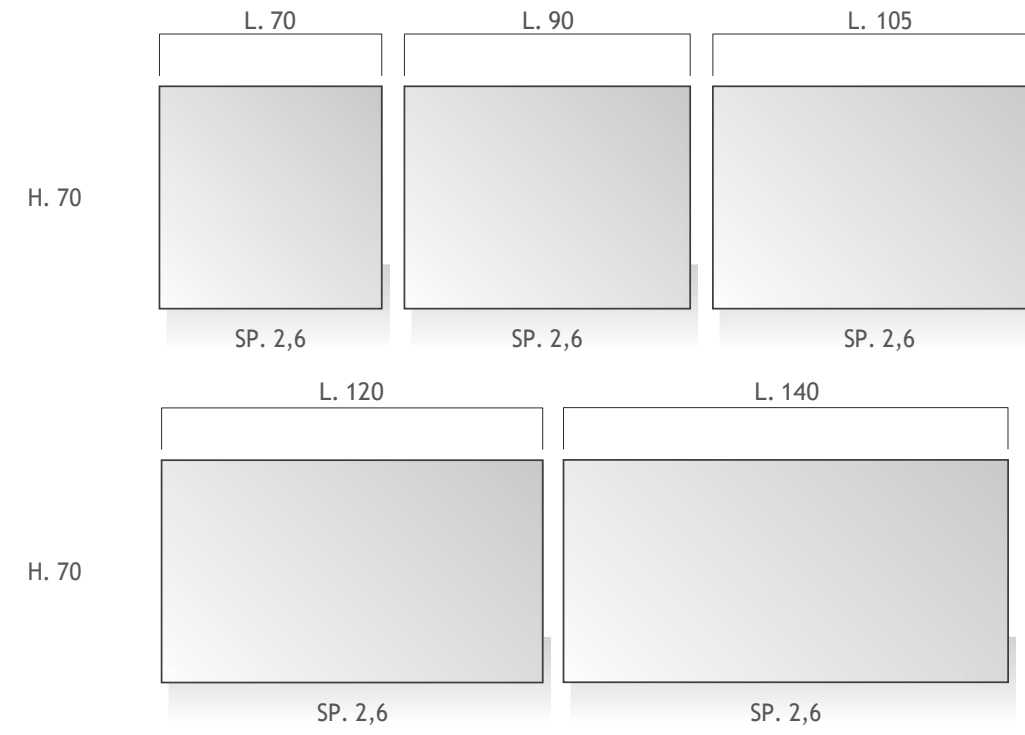

Pensili 1 e 2 ante H. 70

Fianchi terminali H. 50

Basi portalavatrice 2 ante H. 87

Pensili 1 e 2 ante H. 105

modularità
modularity

Colonne sospese 2 e 4 ante H. 175

Specchiere H. 70

Specchiere H. 105