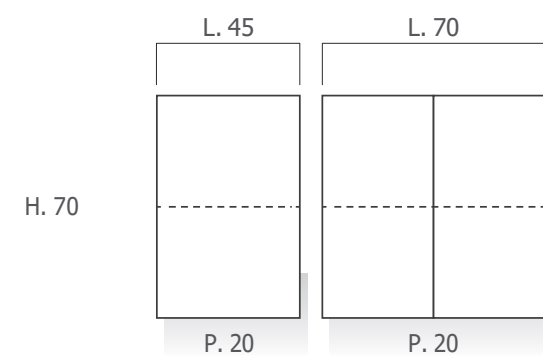

Pensili lavanderia 1 e 2 ante
H. 70 - P. 20