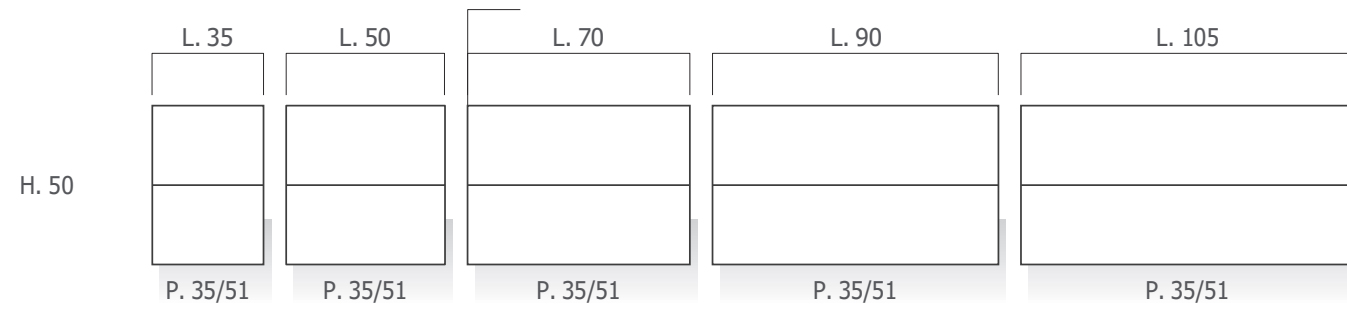

Basi sospese portalavabo 2 ante H. 50

Basi sospese portalavabo 2 cassette H. 50

modularità
modularity

Basi sospese a giorno H. 50

Basi sospese 1 e 2 ante H. 50

Pensili a giorno H. 35

Pensili 1 anta H. 35

Basi sospese 2 cassetti H. 50