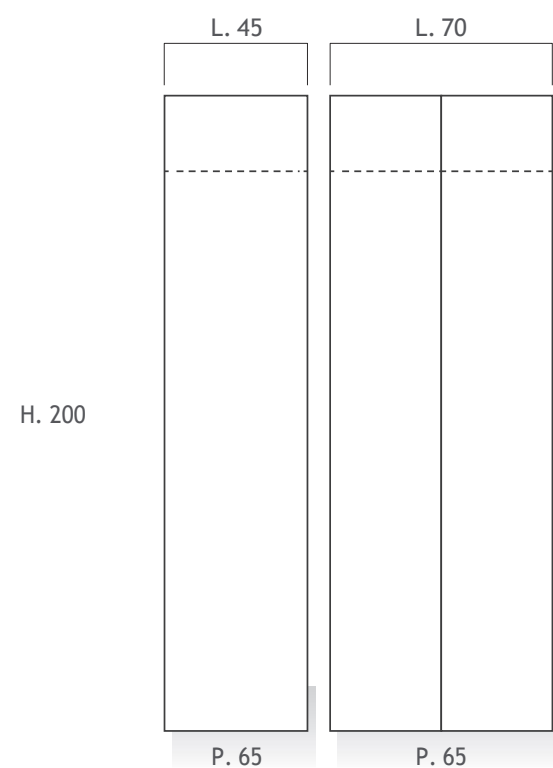

Colonne lavanderia
1 e 2 ante H. 200 - P. 65