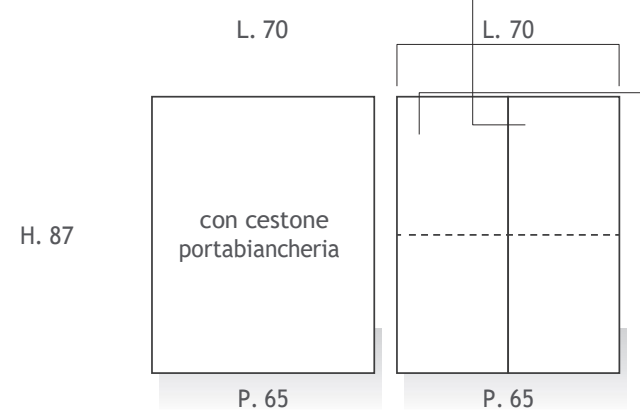

Basi lavella 1 e 2 ante
H. 87 - P. 65