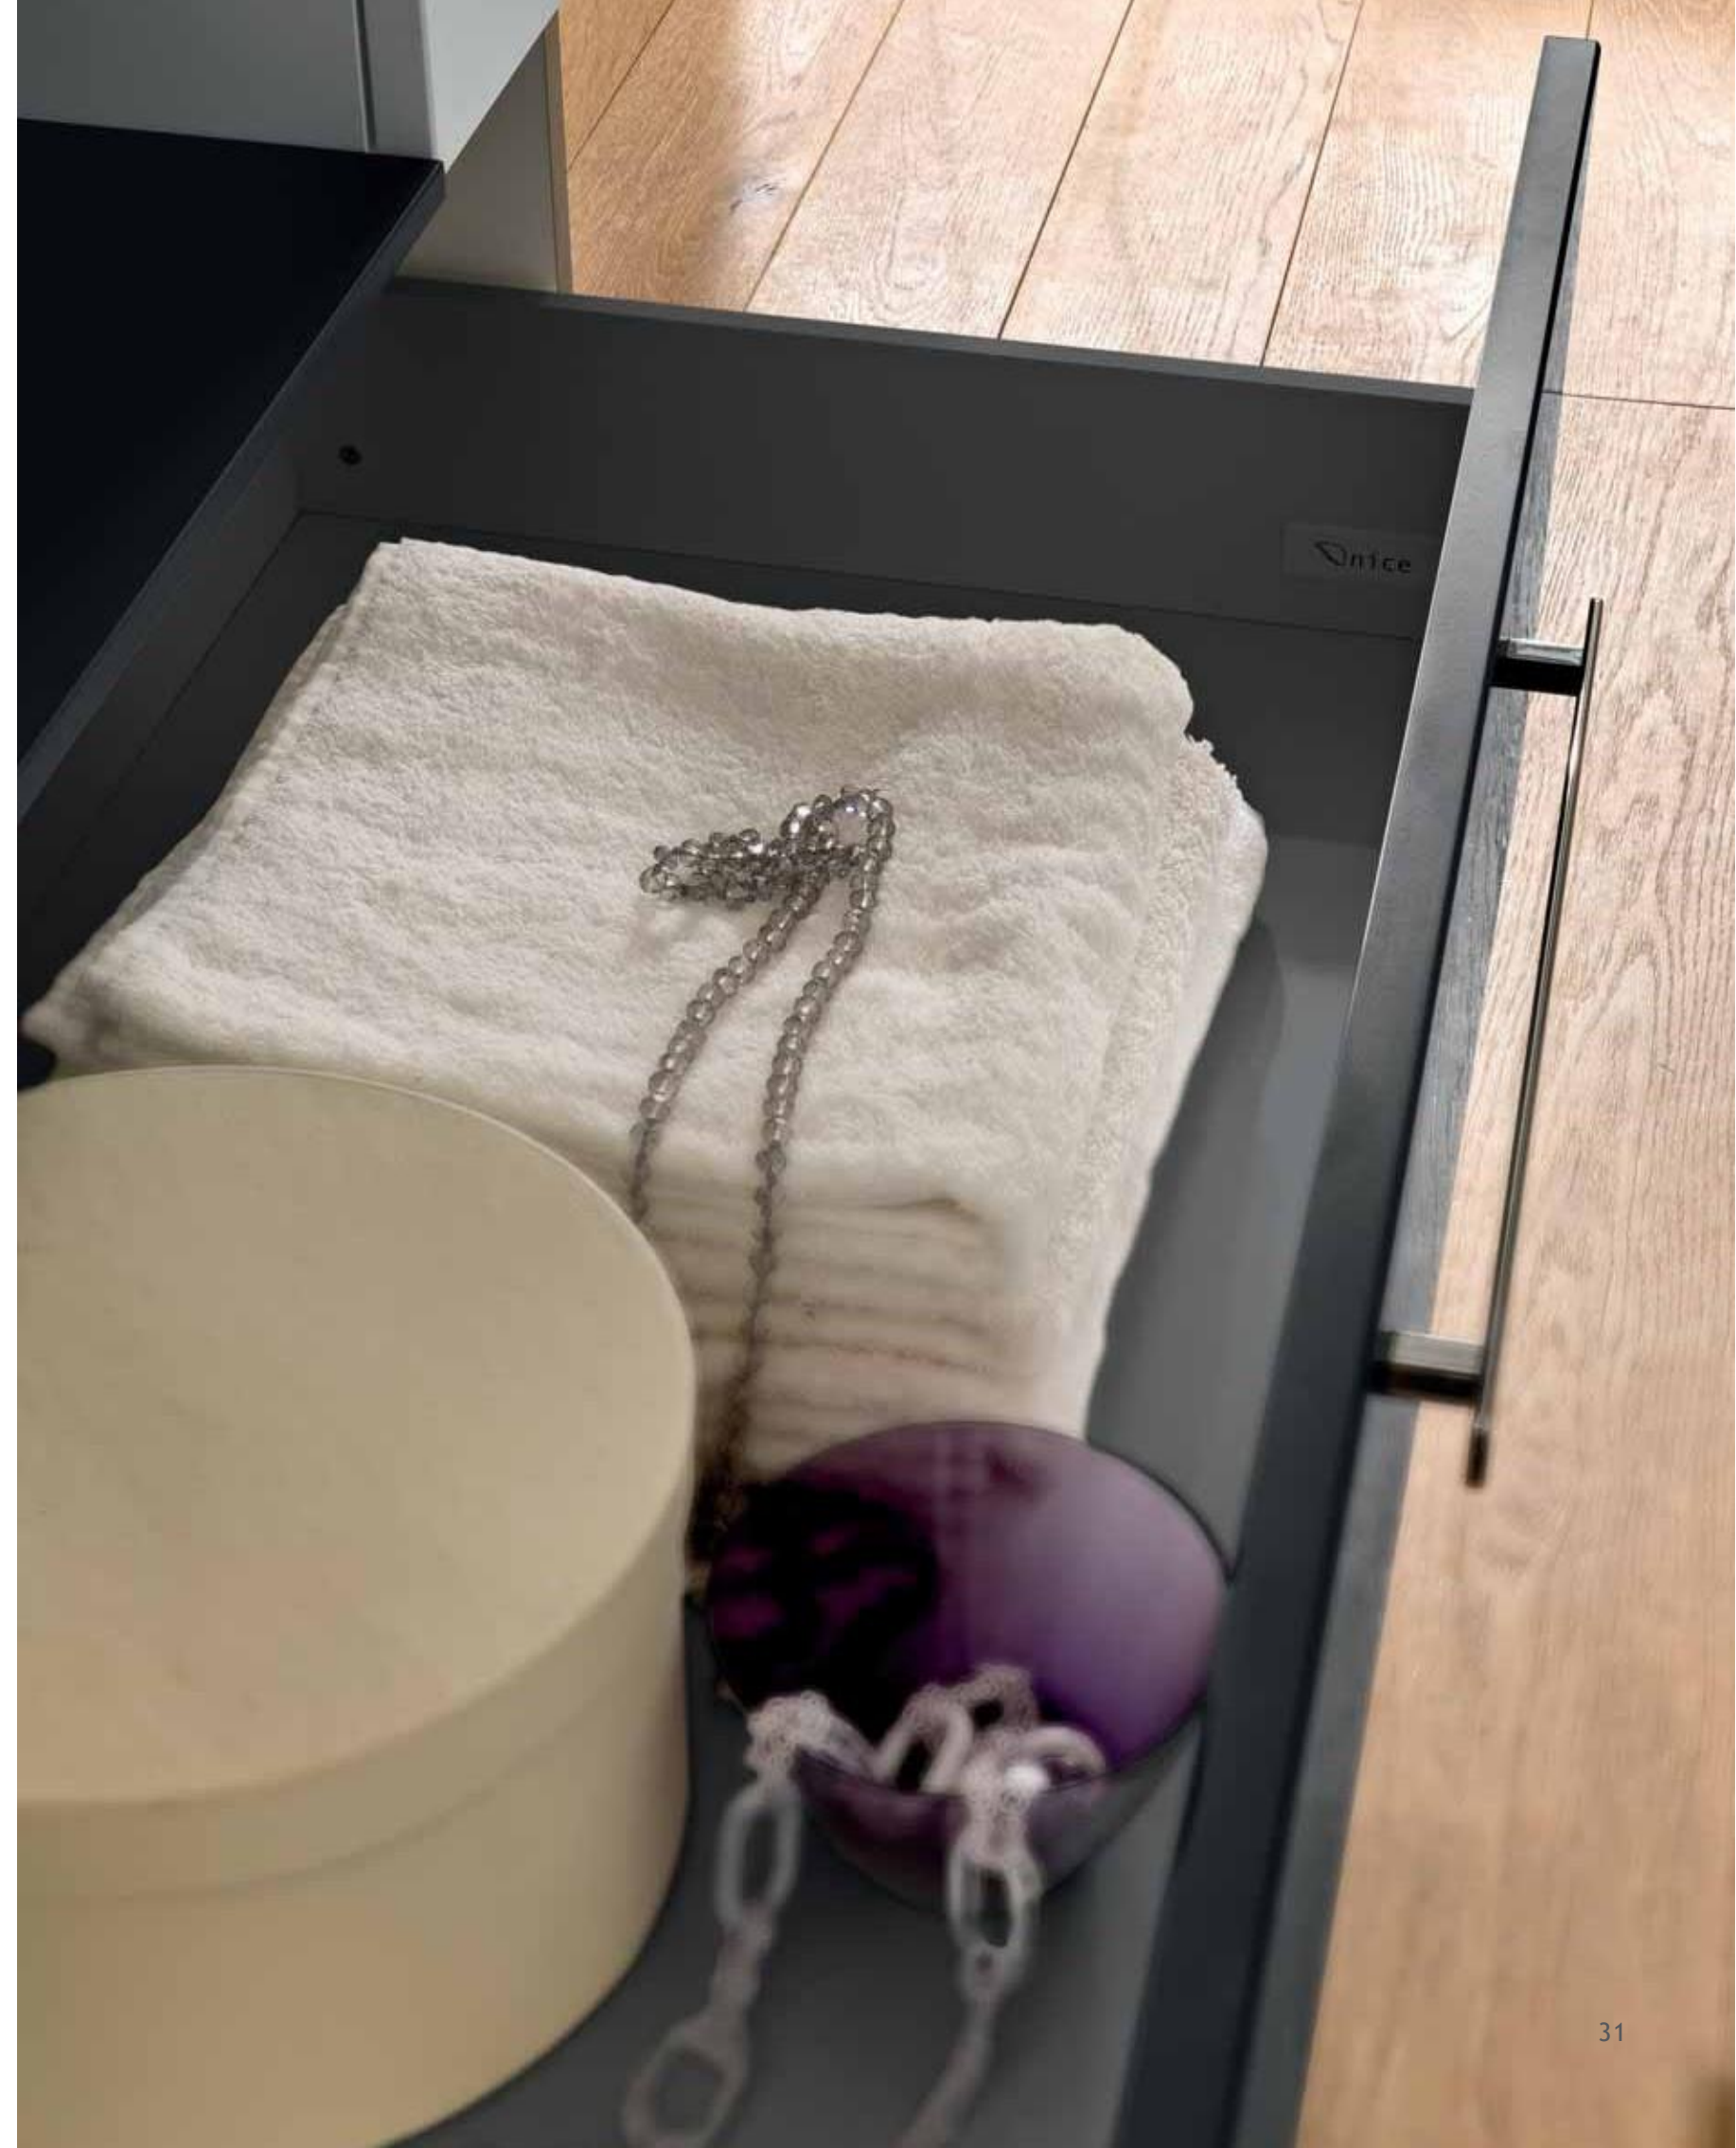

Finitura scocca e frontali in Laccato speciale metallo Spazzolato Mercury.
Piano in Biomalta vasca integrata - Ardesia.

*Structure and doors finish special laquered brushed Metal Effect Medium.
Top Biomalta with integrated basin.*

Il piano con vasca integrata in Biomalta,
è una valida alternativa alle resine.
È disponibile nei colori, nero, ardesia, tortora, cemento.

*The Biomalta top with integrated basin
is a valid alternative to resin.
It is available in nero, ardesia, tortora, cemento colours.*